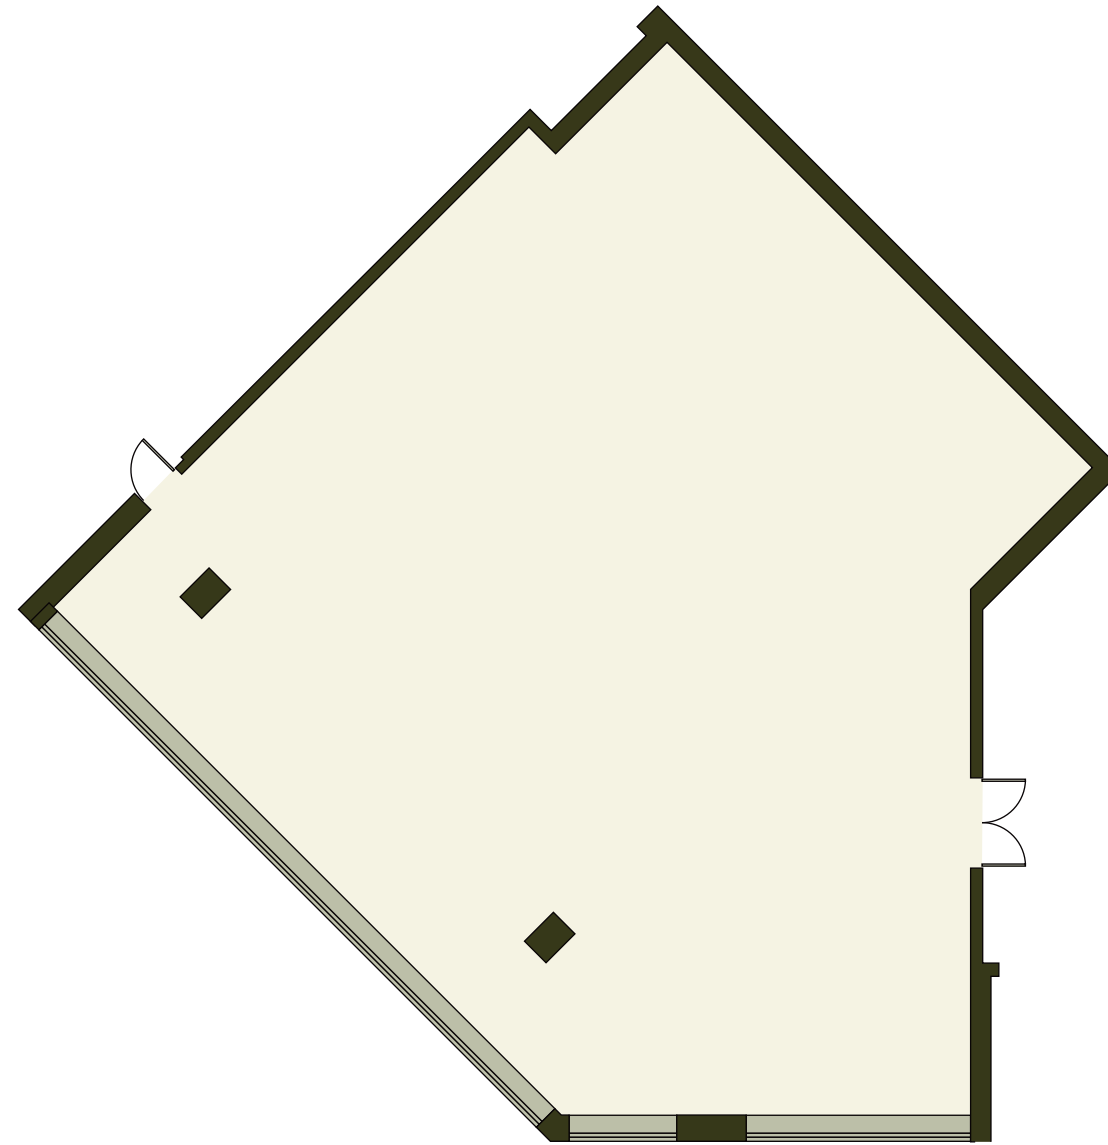

# KŌLEA

286 SQ M | 3,080 SQ FT

5520 Ka Haku Road | Princeville, HI 96722  
808 300 8035 | [1hotels.com/hanalei-bay](https://1hotels.com/hanalei-bay) | [@1hotel.hanaleibay](https://twitter.com/1hotel.hanaleibay)