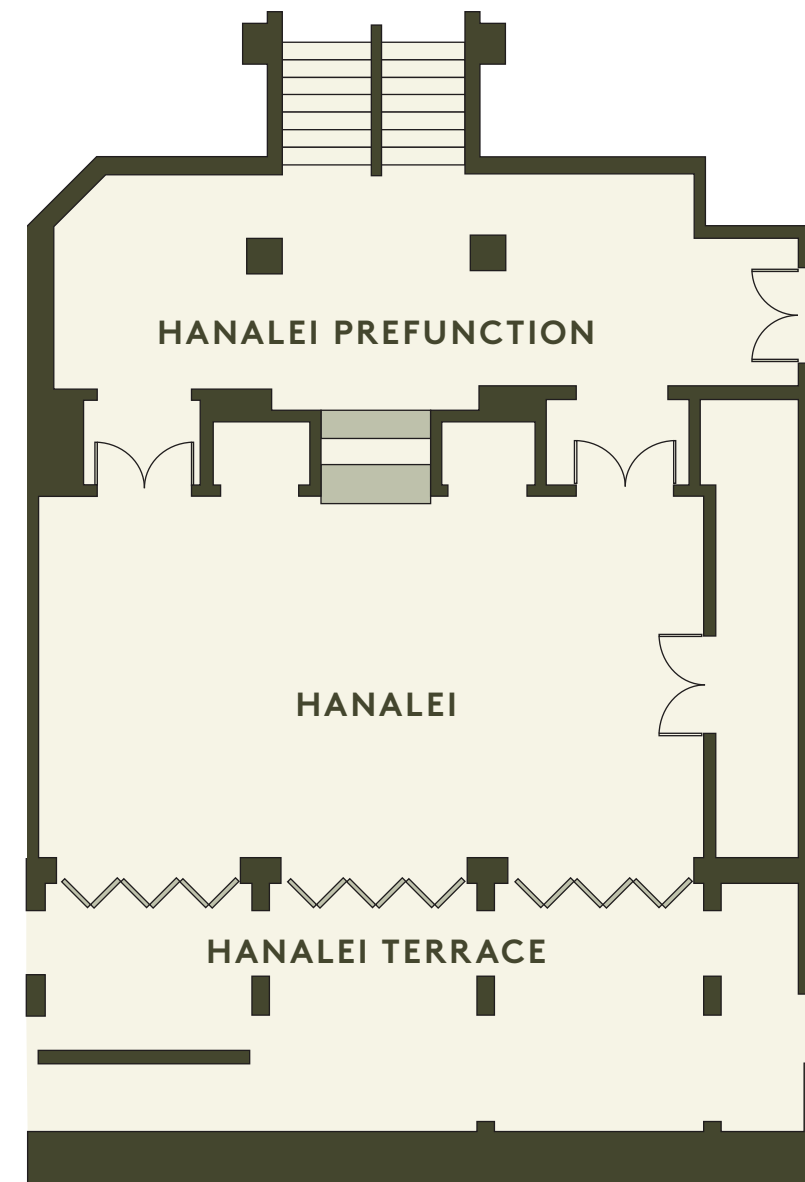

HANALEI

32 SQ M | 351 SQ FT

	SQUARE FOOTAGE	CEILING HEIGHT (FT)	L X W (FT)
HANALEI	880	10	40 x 22
HANALEI TERRACE	1,160	—	71 x 17
HANALEI PREFUNCTION	520	—	40 x 13

5520 Ka Haku Road | Princeville, HI 96722
808 300 8035 | 1hotels.com/hanalei-bay | [@1hotel.hanaleibay](https://twitter.com/1hotel.hanaleibay)